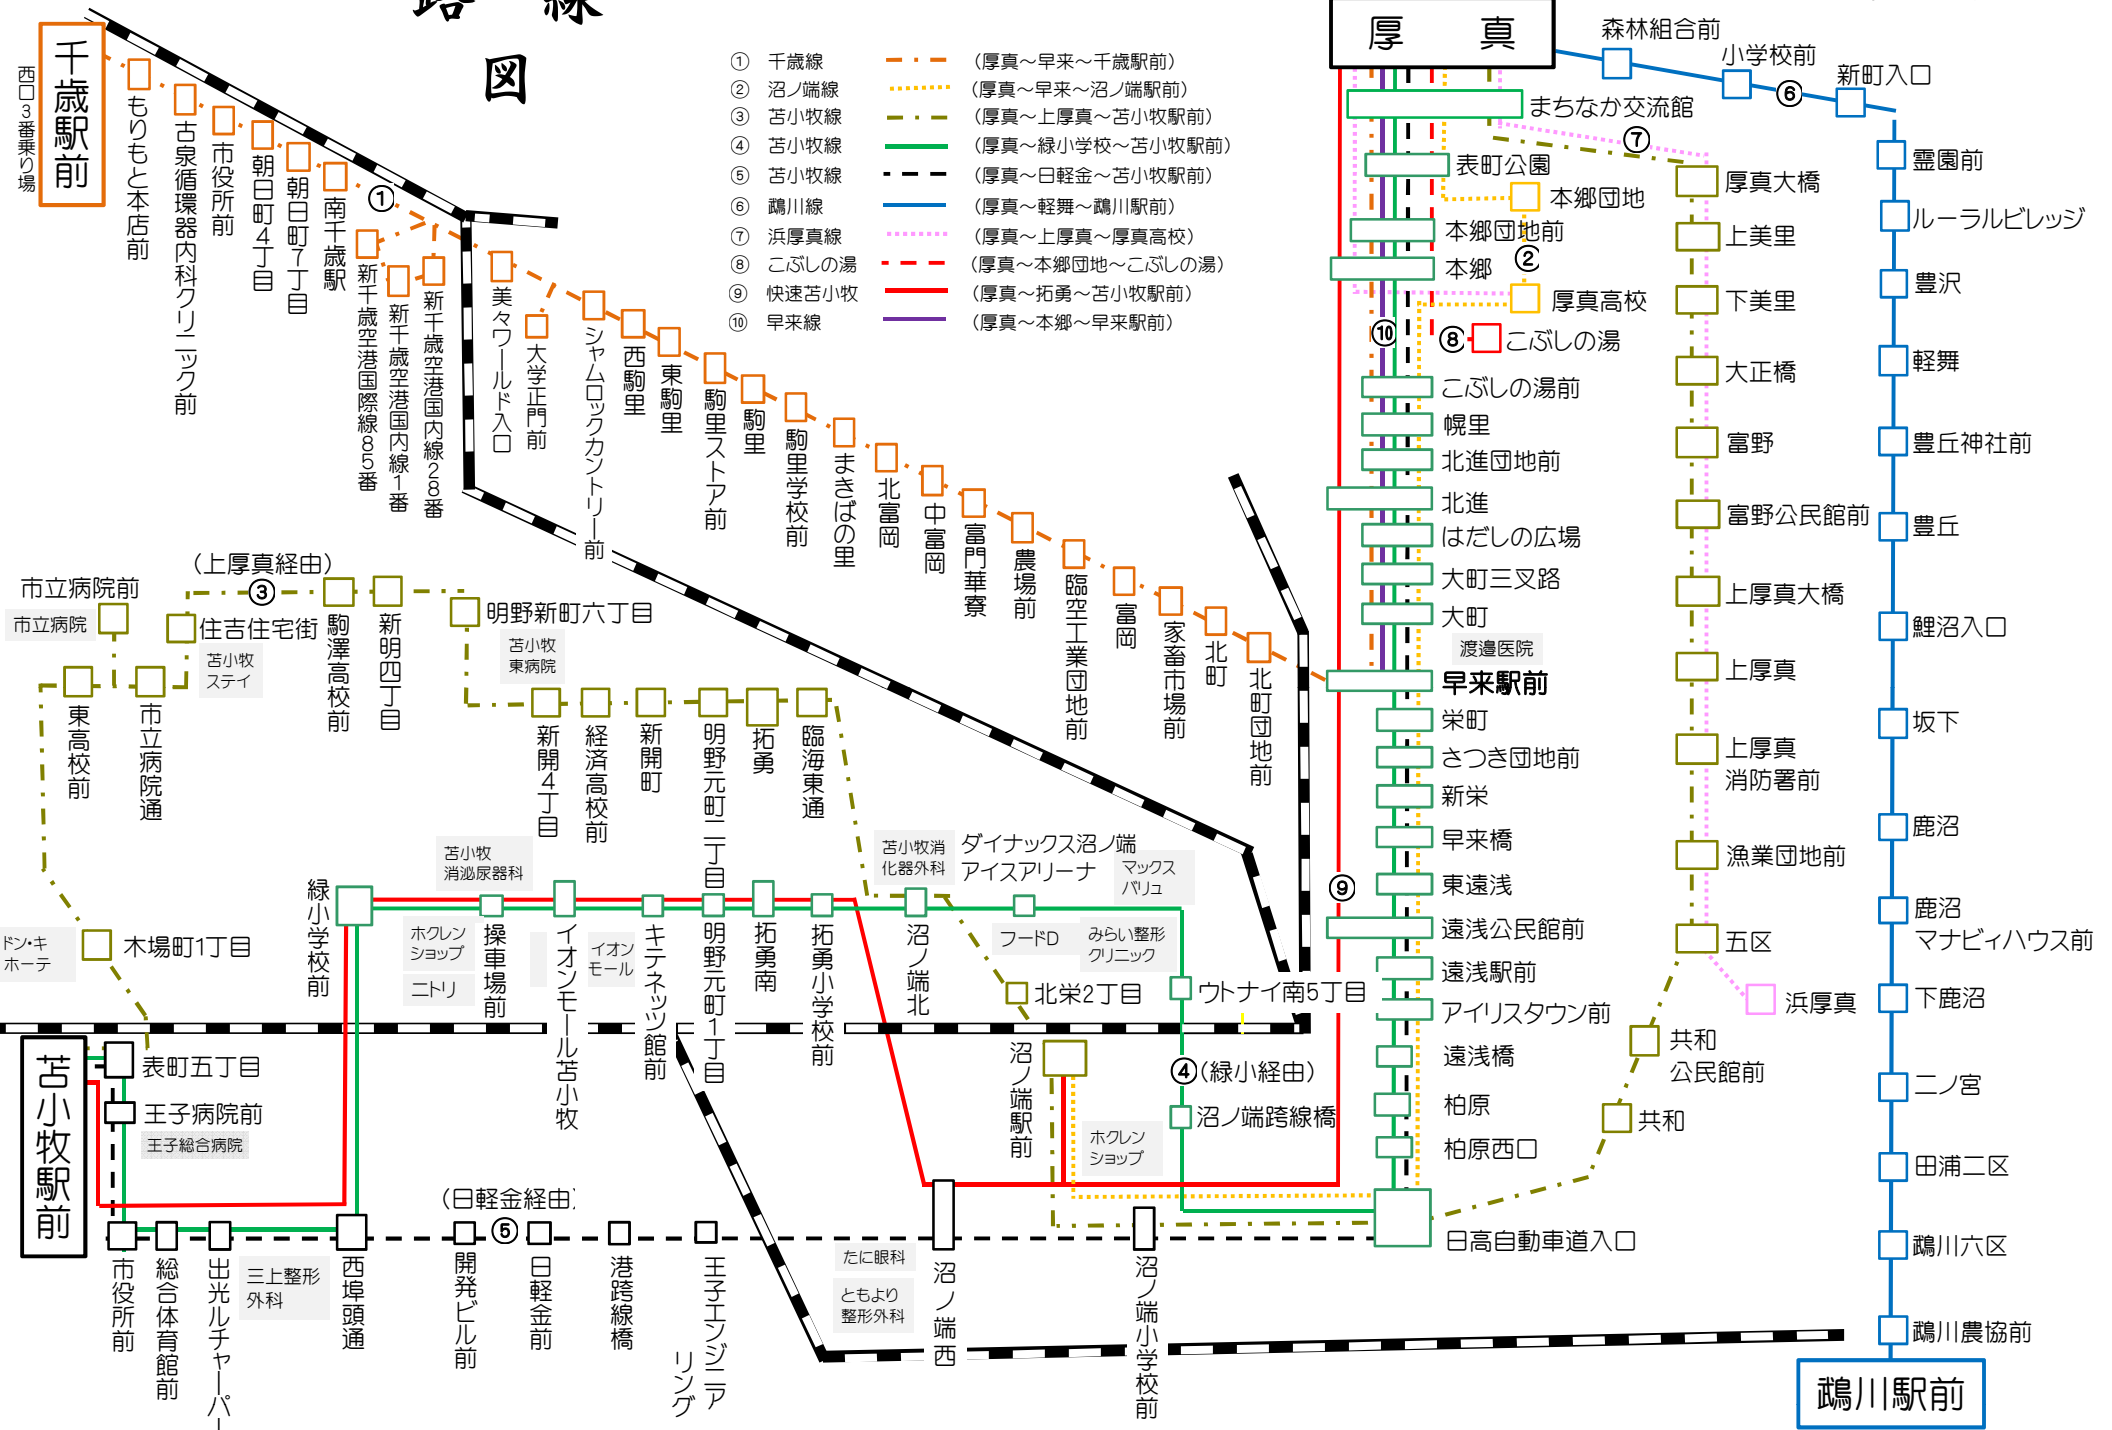

# 路線

## 図

- ① 千歳線
  - ② 沼ノ端線
  - ③ 苫小牧線
  - ④ 苫小牧線
  - ⑤ 苫小牧線
  - ⑥ 鷗川線
  - ⑦ 浜厚真線
  - ⑧ こぶしの湯
  - ⑨ 快速苫小牧
  - ⑩ 早来線
- (厚真～早来～千歳駅前)
  - (厚真～早来～沼ノ端駅前)
  - (厚真～上厚真～苫小牧駅前)
  - (厚真～緑小学校～苫小牧駅前)
  - (厚真～日軽金～苫小牧駅前)
  - (厚真～軽舞～鷗川駅前)
  - (厚真～上厚真～厚真高校)
  - (厚真～本郷団地～こぶしの湯)
  - (厚真～拓真～苫小牧駅前)
  - (厚真～本郷～早来駅前)

住吉住宅街

苦小牧ステイ

東高校前

市立病院通

木場町1丁目

市立病院前

王子病院前

王子総合病院